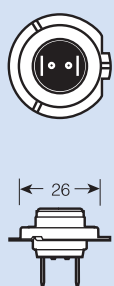

PX26d
IEC 7004-5-1